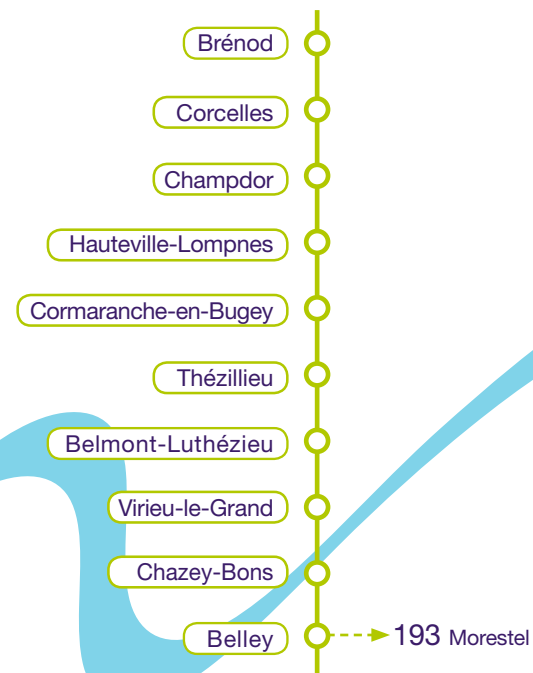

Brénod → Hauteville → Belley

		Lundi	Mardi à vendredi-	Lundi à vendredi	Correspondance
BRÉNOD	Place de la Gare	06:20	:	11:00	
CORCELLES	Mairie	06:25	:	11:05	
CHAMPDOR	Place	06:30	:	11:10	
HAUTEVILLE LOMPNES	Place des Martyrs	06:35	:	11:15	
	Village	06:45	06:45	11:25	
CORMARANCHE EN BUGEY	Village	06:55	07:00	11:35	
THEZILLIEU	Village	07:05	07:05	11:45	
BELMONT LUTHEZIEU	Monument	07:15	07:15	11:55	
	Pont de Muffieu	07:25	07:25	12:05	
VIRIEU LE GRAND	Village / mairie	07:35	07:30	12:15	
CHAZEY BONS	Village / école	07:45	07:40	12:25	
BELLEY	Lycée	07:50	07:50	12:30	193

Horaires ligne 147 : circule toute l'année sauf jours fériés. **Pendant les vacances scolaires, transport à la demande**
Les horaires sont donnés à titre indicatif. Horaires et tarifs valables du 26 août 2009 au 25 août 2010.

TAD (Transport à la demande) : réservez votre voyage la veille avant 12 h auprès de votre transporteur au 04 79 81 21 09.

Des tarifs adaptés à chacun !

- → Billet à l'unité : 2 €
- → Carnet de **10 tickets** : 15 €
- → Abonnement **mensuel** : 35 €
- → Abonnement **annuel moins de 26 ans** : 250 €
- → Abonnement **annuel** : 350 €
- → Gratuité : **enfants** de moins de 4 ans et accompagnateurs de personnes non-voyantes.

→ **Accès personne en fauteuil roulant** : prendre contact avec le transporteur.

Plus d'infos sur www.car.ain.fr

Bustours : 04 79 81 21 09

Arrêts & correspondances