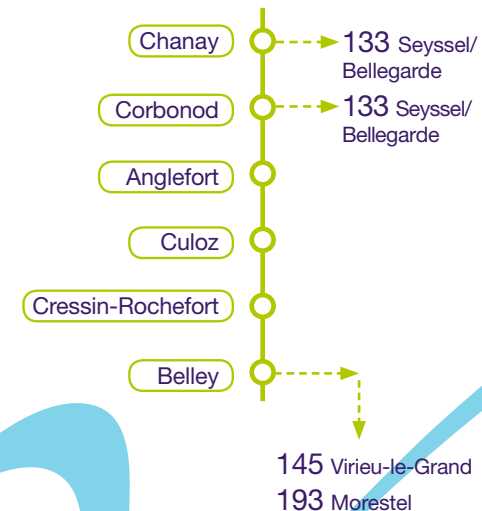

lun/mar jeu/ven	Mercredi	Lundi à vendredi	Correspondance lignes
BELLEY	Promenoir	17:08	12:08	18:09	145, 193
CRESSIN-ROCHEFORT	Cressin	17:15	12:15	18:17	
	Rochefort	17:18	12:18	18:20	
CULOZ	Stade	17:28	12:28	18:30	
	Crêts	17:30	12:30	18:32	
	Landaize	17:33	12:33	18:35	
	Chatel arrêt SNCF	17:36	12:36	18:37	
ANGLEFORT	Champrien	17:38	12:38	18:39	
	Route de Chevrier	17:39	12:39	18:40	
	Village / Gare	17:40	12:40	18:41	
	Lot. Mieugy	17:45	12:45	18:46	
	Mieugy	17:46	12:46	18:47	
	Rhémoz	17:47	12:47	18:48	
CORBONOD	La Trille	17:50	12:50	18:51	
	Gignez	17:55	12:55	18:56	133
	Etranginaz	18:05	13:05	19:06	
CHANAY	Village école	18:08	13:08	19:09	133
*TER de Lyon gare de Culoz		16:59	12:02	18:30	

Horaires ligne 143 : circule toute l'année sauf les jours fériés. En période de vacances scolaires, TAD (Transport à la demande). Les horaires sont donnés à titre indicatif. Horaires et tarifs valables du 26 août 2009 au 25 août 2010.

* TER : Train express régional

Transport à la demande : réservez votre voyage auprès de votre transporteur au 04 79 81 21 09, la veille de votre départ, avant 12 h.

Des tarifs adaptés à chacun !

→ Billet à l'unité : 2 €

→ Carnet de 10 tickets : 15 €

→ Abonnement mensuel : 35 €

→ Abonnement annuel moins de 26 ans : 250 €

→ Abonnement annuel : 350 €

→ Gratuité : enfants de moins de 4 ans et accompagnateurs de personnes non-voyantes.

→ Accès personne en fauteuil roulant : prendre contact avec le transporteur.

Arrêts & correspondances

Plus d'infos sur www.car.ain.fr

Bustours : 04 79 81 21 09